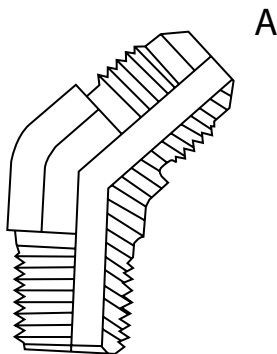

## Adaptadores para conexiones de mangueras

### Codo 45° rosca macho UNF asiento JIC 37° a rosca macho BSPT

**D0525**

**B**

Material Hierro Zincado

N° CODIGO	Ø EXTERIOR TURBO	Tamaño de la Rosca	
		A / UNF	B / BSPT
02-02	1/8"	5/16"-24h	1/8"-28h
03-02	3/16"	3/8"-24h	1/8"-28h
04-02	1/4"	7/16"-20h	1/8"-28h
04-04	1/4"	7/16"-20h	1/4"-19h
05-02	5/16"	1/2"-20h	1/8"-28h
05-04	5/16"	1/2"-20h	1/4"-19h
06-02	3/8"	9/16"-18h	1/8"-28h
06-04	3/8"	9/16"-18h	1/4"-19h
06-06	3/8"	9/16"-18h	3/8"-19h
06-08	3/8"	9/16"-18h	1/2"-14h
08-04	1/2"	3/4"-16h	1/4"-19h
08-06	1/2"	3/4"-16h	3/8"-19h
08-08	1/2"	3/4"-16h	1/2"-14h
08-12	1/2"	3/4"-16h	3/4"-14h
10-06	5/8"	7/8"-14h	3/8"-19h
10-08	5/8"	7/8"-14h	1/2"-14h
10-12	5/8"	7/8"-14h	3/4"-14h
12-08	3/4"	1 1/16"-12h	1/2"-14h
12-12	3/4"	1 1/16"-12h	3/4"-14h
14-12	7/8"	1 3/16"-12h	3/4"-14h
16-12	1"	1 5/16"-12h	3/4"-14h
16-16	1"	1 5/16"-12h	1"-11h
20-16	1 1/4"	1 5/8"-12h	1"-11h
20-20	1 1/4"	1 5/8"-12h	1 1/4"-11h
24-24	1 1/2"	1 7/8"-12h	1 1/2"-11h
32-32	2"	2 1/2"-12h	2"-11h

MANGUERAS > ABRAZADERAS > ACCESORIOS > TUBOS Y CAÑOS > ADHESIVOS > LUBRICACION > ACOPLES > ADAPTADORES > CONEXIONES > CORREAS > INFO

**PENSAMOS EN SEGURIDAD**  
TRAZABILIDAD

"Poberaj SA se reserva el derecho de modificar las características y medidas de sus productos sin previo aviso".