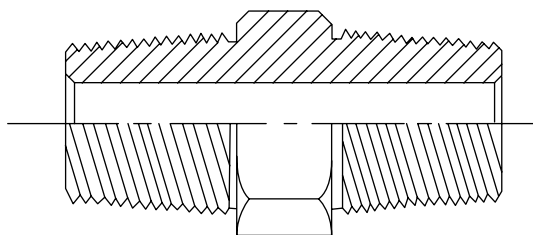

### Unión Doble rosca BSPT serie 2000 y serie 3000

**D0752**

Material ASTM A 105

N° CODIGO	TAMAÑO DE LA ROSCA	
	A/BSPT	B/BSPT
0752-02-02	1/8"-28	1/8"-28
0752-04-04	1/4"-19	1/4"-19
0752-06-06	3/8"-19	3/8"-19
0752-08-08	1/2"-14	1/2"-14
0752-12-12	3/4"-14	3/4"-14
0752-16-16	1"-11	1"-11
0752-20-20	1 1/4"-11	1 1/4"-11
0752-24-24	1 1/2"-11	1 1/2"-11
0752-32-32	2"-11	2"-11

### Entrerrosca BSPT

**D0753**

Material Acero Zincado

N° CODIGO	TAMAÑO DE LA ROSCA	
	A/BSPT	B/BSPT
0753-02-02	1/8"-28	1/8"-28
0753-04-04	1/4"-19	1/4"-19
0753-06-06	3/8"-19	3/8"-19
0753-08-08	1/2"-14	1/2"-14
0753-12-12	3/4"-14	3/4"-14
0753-16-16	1"-11	1"-11
0753-20-20	1 1/4"-11	1 1/4"-11
0753-24-24	1 1/2"-11	1 1/2"-11
0753-32-32	2"-11	2"-11