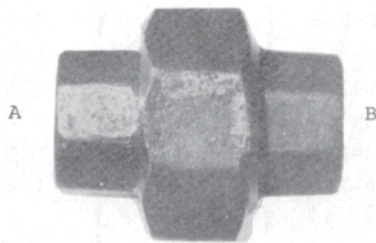

## Adaptadores para conexiones de mangueras

### Unión Doble rosca BSPT serie 2000 y serie 3000

**D0752**

Material ASTM A 105

N° CODIGO	TAMAÑO DE LA ROSCA	
	A/BSPT	B/BSPT
0752-02-02	1/8"-28	1/8"-28
0752-04-04	1/4"-19	1/4"-19
0752-06-06	3/8"-19	3/8"-19
0752-08-08	1/2"-14	1/2"-14
0752-12-12	3/4"-14	3/4"-14
0752-16-16	1"-11	1"-11
0752-20-20	1 1/4"-11	1 1/4"-11
0752-24-24	1 1/2"-11	1 1/2"-11
0752-32-32	2"-11	2"-11

### Entrerrosca BSPT

**D0753**

Material Acero Zincado

N° CODIGO	TAMAÑO DE LA ROSCA	
	A/BSPT	B/BSPT
0753-02-02	1/8"-28	1/8"-28
0753-04-04	1/4"-19	1/4"-19
0753-06-06	3/8"-19	3/8"-19
0753-08-08	1/2"-14	1/2"-14
0753-12-12	3/4"-14	3/4"-14
0753-16-16	1"-11	1"-11
0753-20-20	1 1/4"-11	1 1/4"-11
0753-24-24	1 1/2"-11	1 1/2"-11
0753-32-32	2"-11	2"-11